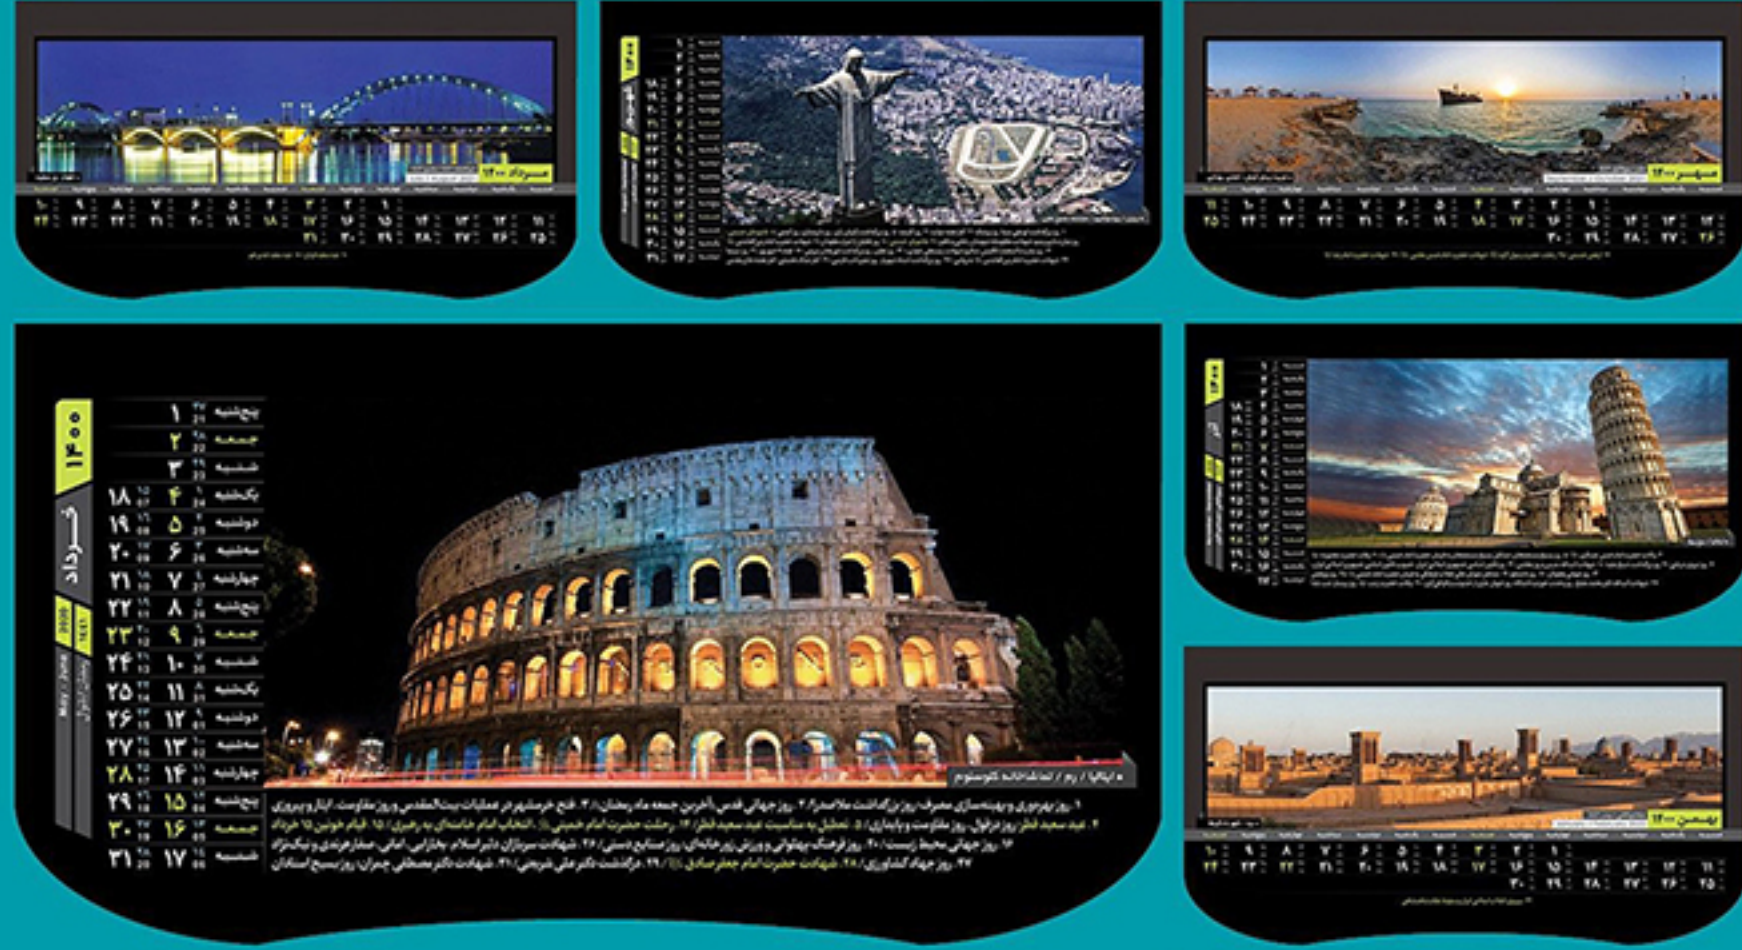

چند نمونه از صفحات تقویم رومیزی طرح ایران و ملل

کد ۱۴ (B)