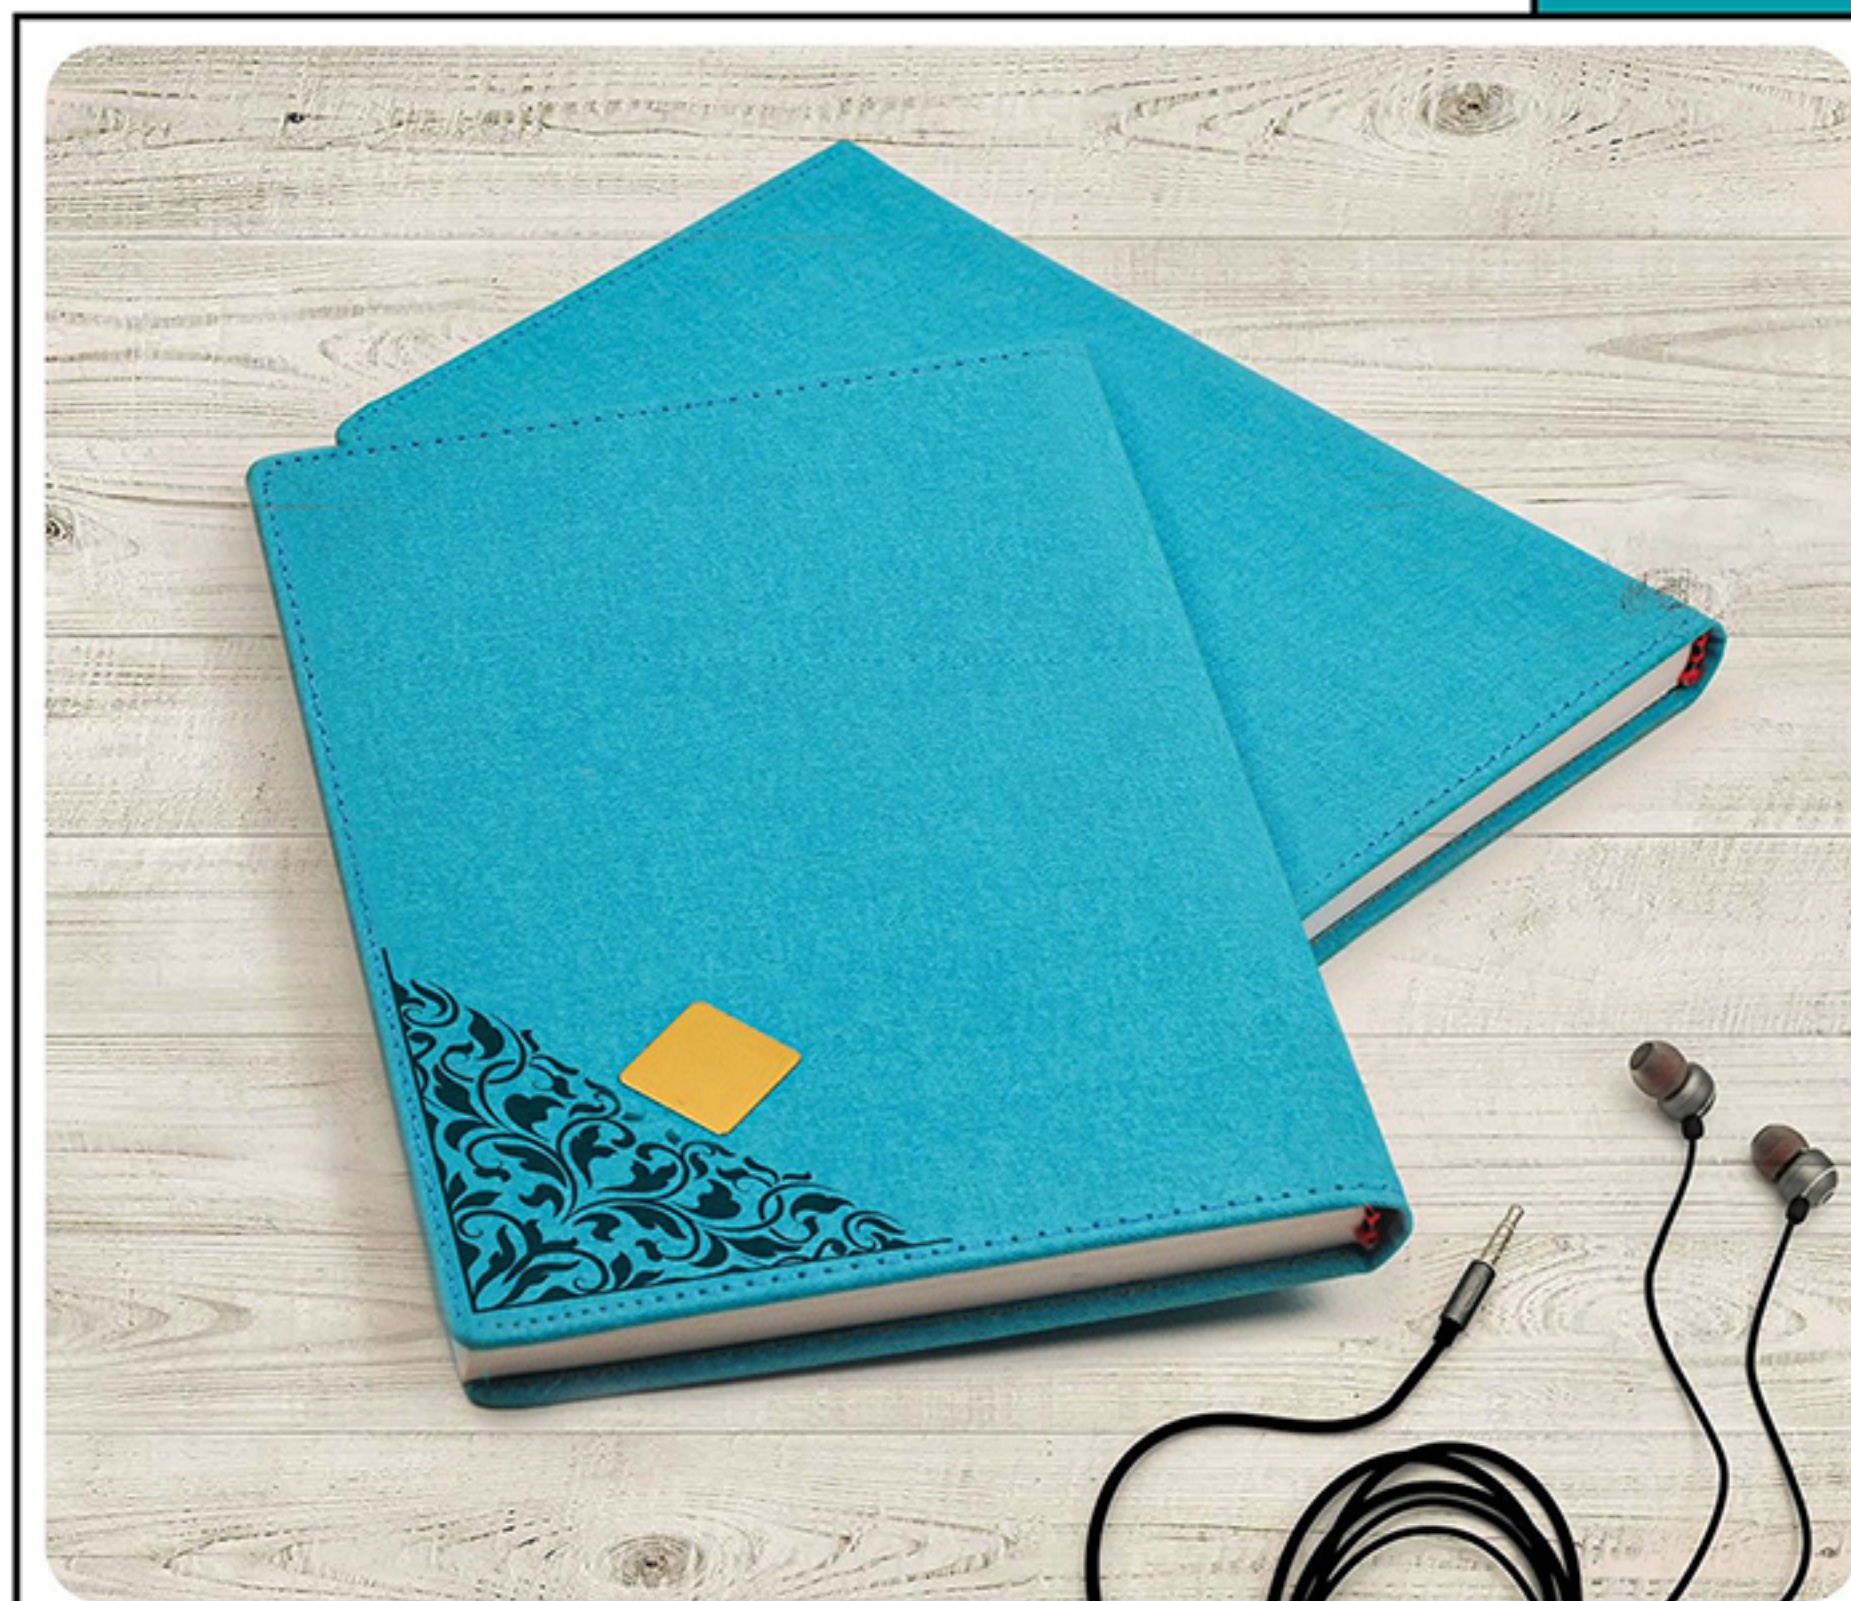

www.bahargraphic.com

■ کد ۵۳ : کتان فیروزه‌ای ■ چرم ترمو

- قطع: وزیری: ۲۴ × ۱۷ سانتی‌متر
- جلد: چرم ترمو درجه یک با قابلیت داغی بسیار زیبا • صحافی: به صورت تمام اتوماتیک لاین با دوخت و کیفیت ۱۰۰٪ تضمینی
- تعداد صفحات: ۲۰ فرم یا ۲۲۰ صفحه با قابلیت ۲۱ فرم یا ۳۳۶ صفحه / کاغذ: ۷۰ گرم خارجی مرغوب
- بدرقه: کاغذ ۱۲۰ گرم خارجی مرغوب / ۴ صفحه گلاسه ۱۳۵ گرم رنگی ابتدای سررسید / همراه با جملات مدیریتی در پایین صفحات