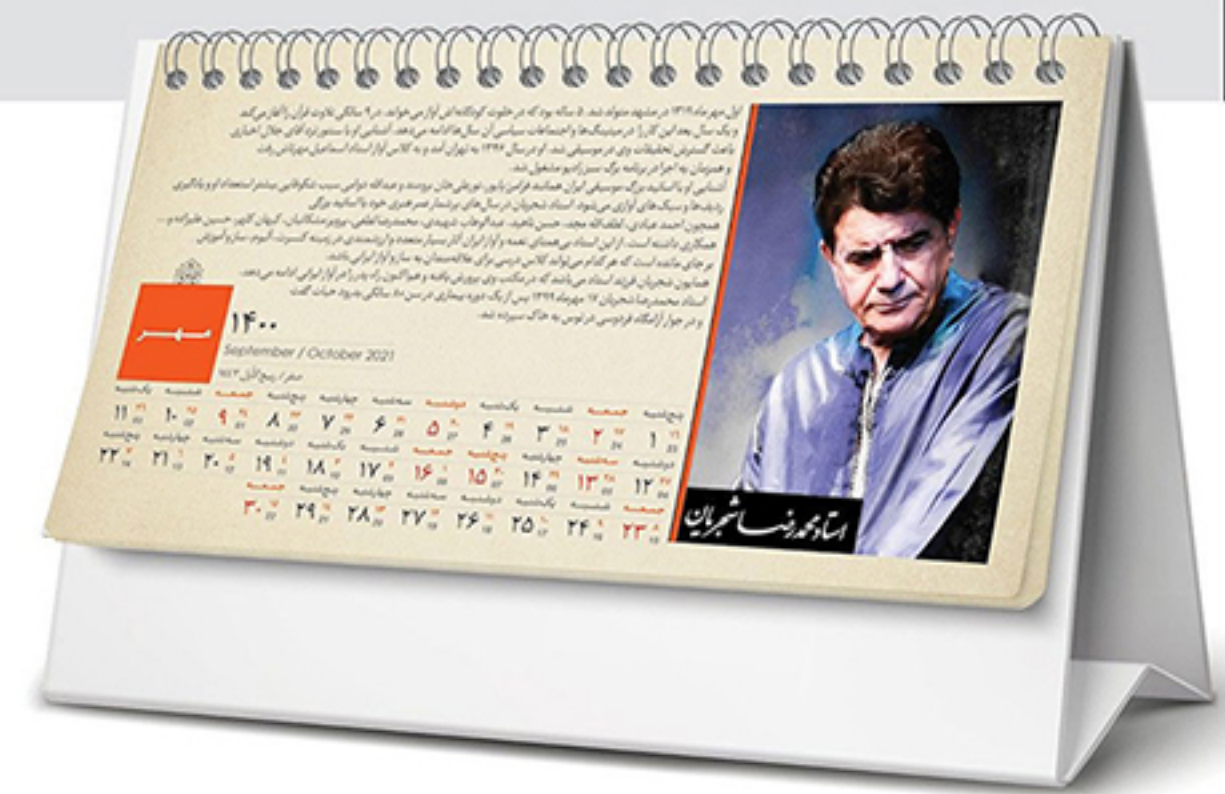

مشخصات فنی

- ۱۲ برگ (پشت و رو)
- اندازه پایه: ۱۶/۵ × ۲۳ سانتی متر
- اندازه مقوا: ۱۲ × ۲۲/۵ سانتی متر
- گرماژ کاغذ کارتی: ۲۳۰ گرم
- فضای تبلیغات: ۴ × ۲۳ سانتی متر

ویژگی‌ها

- استفاده از کاغذ کارتی
- صفحات دور گرد (دایکات)
- استفاده از فنر دوپل با کیفیت بالا
- کاغذ کارتی با گرماژ واقعی