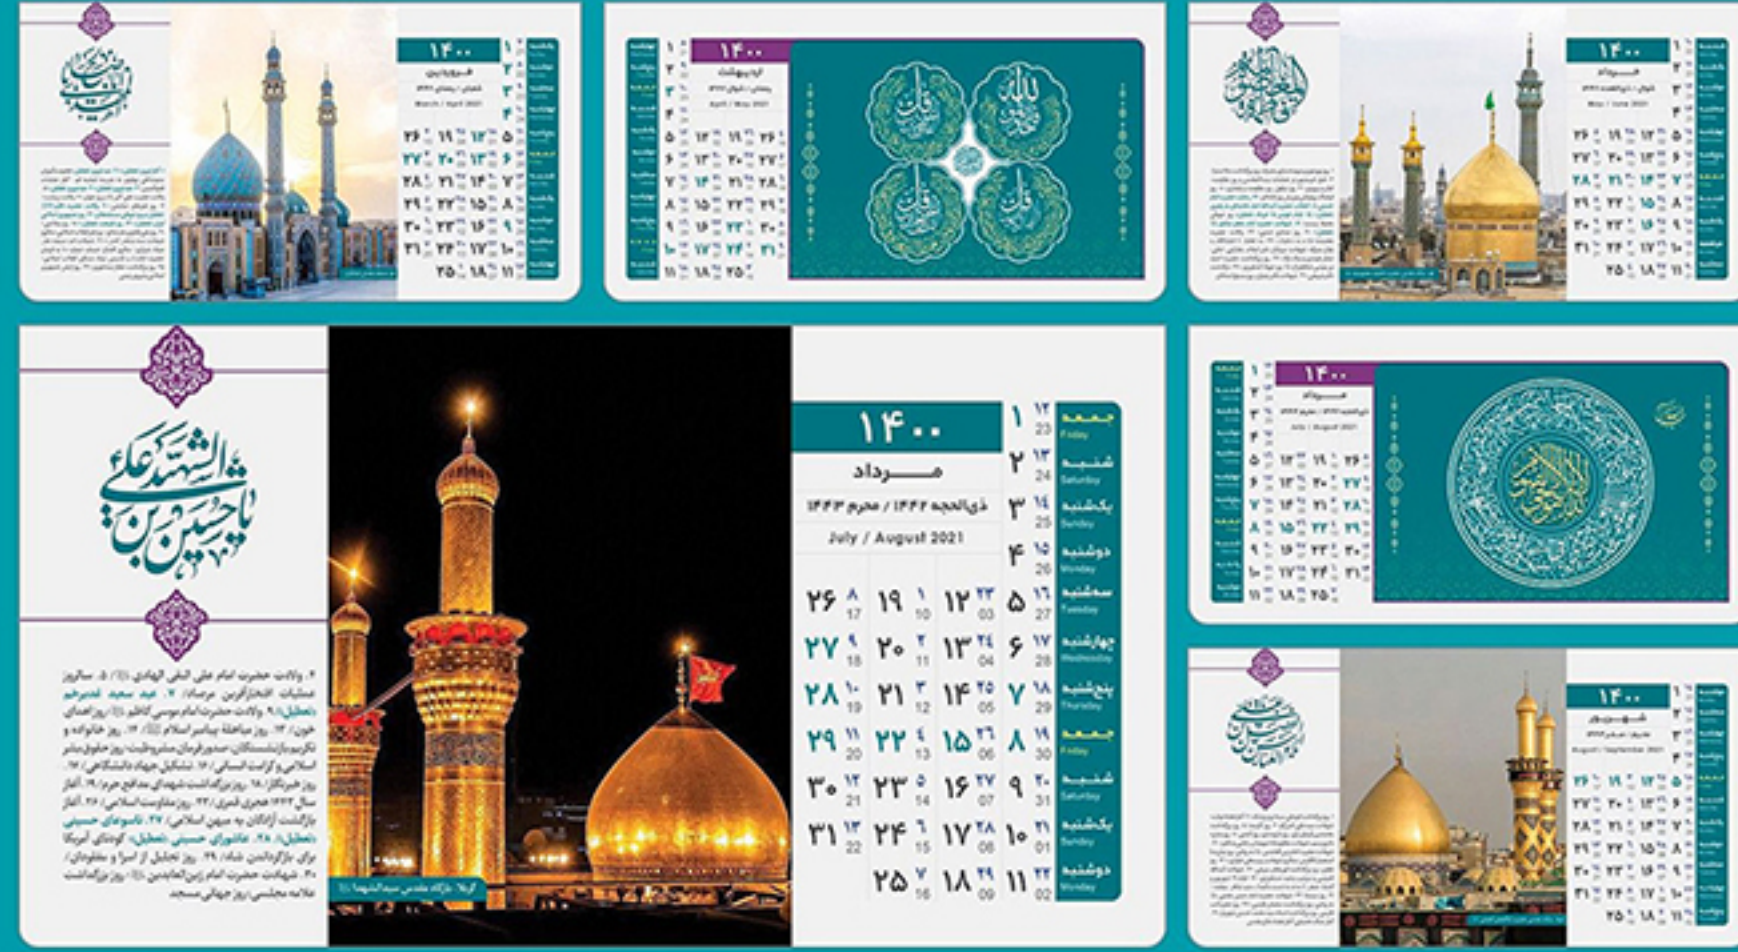

با سپاس

نفس باد صبا مشک‌فشان خواهد شد

عالم پیردگر باره جوان خواهد شد

1400
2021-22

چند نمونه از صفحات تقویم رومیزی طرح یاسین

کد ۱۰ (B)

کد ۱۰ (C)

کد ۱۰ (A)
تقویم رومیزی طرح یاسین